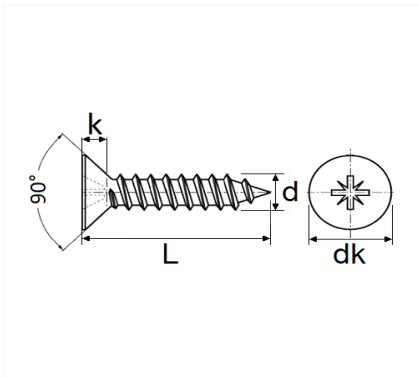

1 Allée des Bouleaux -F-95110 SANNOIS
 +33 (0)1 39 98 55 00
 info@restagraf.com

VIS À BOIS TÊTE FRAISÉE CL4.8 Ø 3,5 X 35 mm

Code article	Nb de références	Nb de pièces	Conditionnement
7403	1	100	SACHET

Informations techniques	
dk	6.5 mm
k	2 mm
L	35 mm
d	3.5 mm