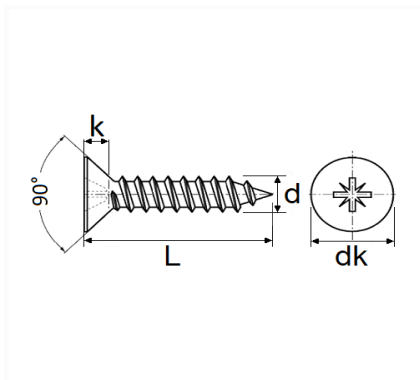

1 Allée des Bouleaux -F-95110 SANNOIS
 +33 (0)1 39 98 55 00
 info@restagraf.com

VIS À BOIS TÊTE FRAISÉE CL4.8 Ø 3,5 X 35 mm

Code article	Nb de références	Nb de pièces	Conditionnement
7403	1	100	SACHET

Informations techniques	
dk	6.5 mm
k	2 mm
L	35 mm
d	3.5 mm