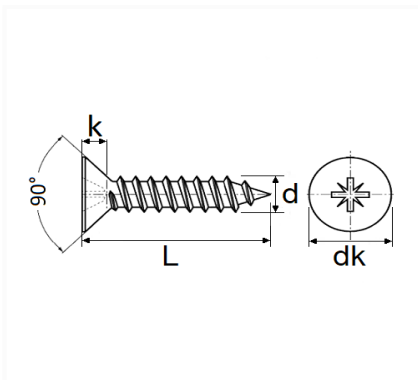

VIS À BOIS TÊTE FRAISÉE CL4.8 Ø 3,5 X 25 mm

Code article	Nb de références	Nb de pièces	Conditionnement
7402	1	100	SACHET

Informations techniques	
dk	6.5 mm
k	2 mm
L	25 mm
d	3.5 mm

Matières

ACIER CLASSE 4.8