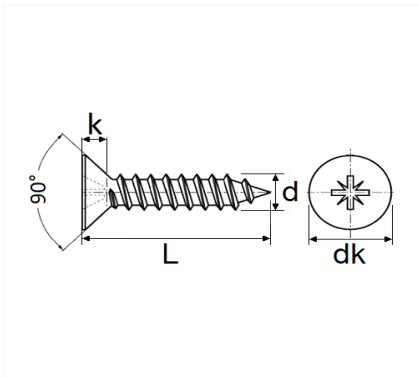

1 Allée des Bouleaux -F-95110 SANNOIS
 +33 (0)1 39 98 55 00
 info@restagraf.com

VIS À BOIS TÊTE FRAISÉE CL4.8 Ø 3,5 X 25 mm

Code article	Nb de références	Nb de pièces	Conditionnement
7402	1	100	SACHET

Informations techniques	
dk	6.5 mm
k	2 mm
L	25 mm
d	3.5 mm