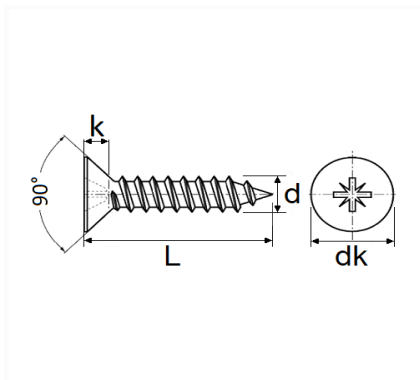

1 Allée des Bouleaux -F-95110 SANNOIS
 +33 (0)1 39 98 55 00
 info@restagraf.com

VIS À BOIS TÊTE FRAISÉE CL4.8 Ø 3 X 25 mm

Code article	Nb de références	Nb de pièces	Conditionnement
7401	1	100	SACHET

Informations techniques	
dk	6 mm
k	2 mm
L	25 mm
d	3 mm