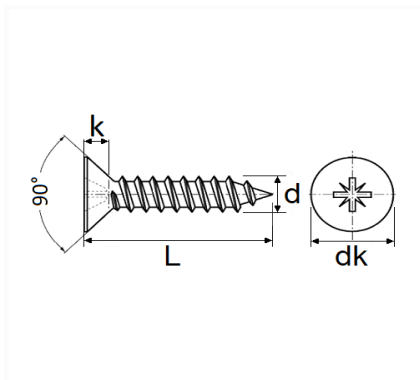

1 Allée des Bouleaux -F-95110 SANNOIS
+33 (0)1 39 98 55 00
info@restagraf.com

VIS À BOIS TÊTE FRAISÉE CL4.8 Ø 3 X 25 mm

Code article	Nb de références	Nb de pièces	Conditionnement
7401	1	100	SACHET

Informations techniques	
dk	6 mm
k	2 mm
L	25 mm
d	3 mm