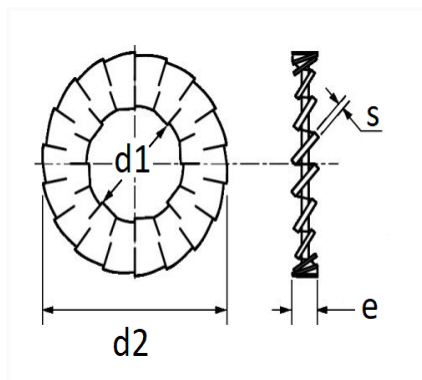

RONDELLE ÉVENTAIL AZ Ø 10 X 18 mm NFE 27-624 DENTURE EXTERNE

Code article	Nb de références	Nb de pièces	Conditionnement
554	1	45	SACHET

Informations techniques	
d1	10.2 mm
d2	18 mm
e	2.45 mm
s	0.9 mm

Correspondances constructeurs*
RENAULT
7903056017