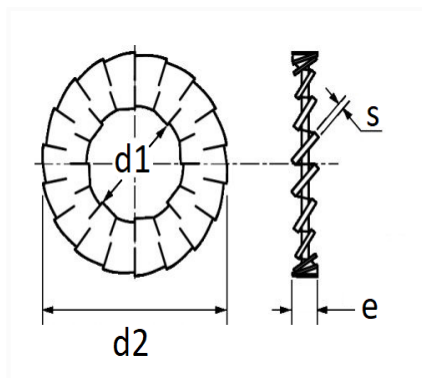

RONDELLE ÉVENTAIL AZ Ø 8 X 14 mm NFE 27-624 DENTURE EXTERNE

Code article	Nb de références	Nb de pièces	Conditionnement
553	1	70	SACHET

Informations techniques	
d1	8.2 mm
d2	14 mm
e	2 mm
s	0.8 mm

Matières