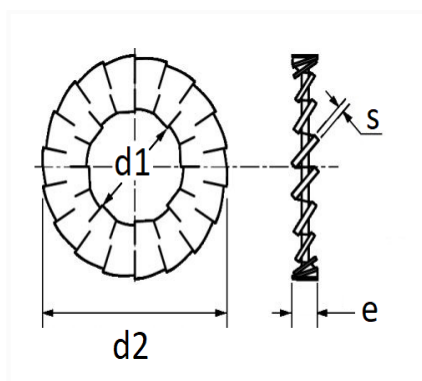

1 Allée des Bouleaux -F-95110 SANNOIS
 +33 (0)1 39 98 55 00
 info@restagraf.com

RONDELLE ÉVENTAIL AZ Ø 8 X 14 mm NFE 27-624 DENTURE EXTERNE

Code article	Nb de références	Nb de pièces	Conditionnement
553	1	70	SACHET

Informations techniques	
d1	8.2 mm
d2	14 mm
e	2 mm
s	0.8 mm

Matières

ACIER

Correspondances constructeurs*

CITROËN - PEUGEOT	695858	RENAULT	7903056014
-------------------	--------	---------	------------

* Informations non contractuelles données à titre indicatif