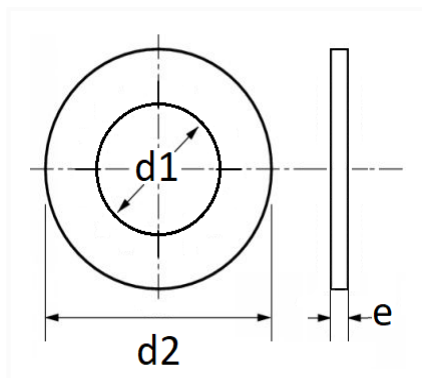

1 Allée des Bouleaux -F-95110 SANNOIS
 +33 (0)1 39 98 55 00
 info@restagraf.com

JOINT DE BOUCHON DE VIDANGE Ø 18,7 X 26 X 1,5 mm BAGUE BS

Code article	Nb de références	Nb de pièces	Conditionnement
7385	1	5	SACHET
40871	1	100	BOÎTE
227385	1	2	BLISTER

Informations techniques	
d1	18.7 mm
d2	26 mm
e	1.5 mm

Matières

ACIER+EPDM

Correspondances constructeurs*

ALFA ROMEO	670050349	CHRYSLER - JEEP	68098272AA
------------	-----------	-----------------	------------