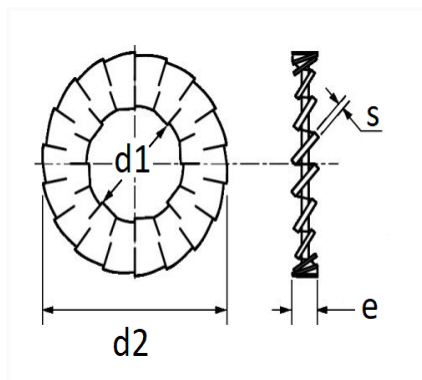

**RONDELLE ÉVENTAIL AZ Ø 7 X 12 mm NFE 27-624 DENTURE EXTERNE**

Code article	Nb de références	Nb de pièces	Conditionnement
552	1	35	SACHET

Informations techniques	
d1	7.2 mm
d2	12 mm
e	1.75 mm
s	0.8 mm

**Correspondances constructeurs\***