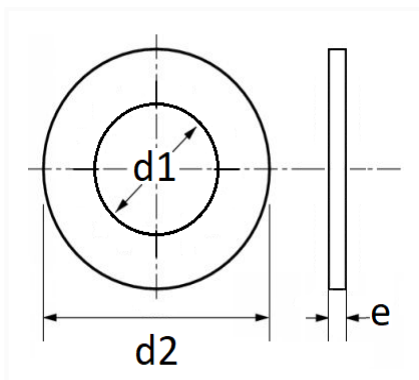

1 Allée des Bouleaux -F-95110 SANNOIS
 +33 (0)1 39 98 55 00
 info@restagraf.com

DICHTUNG FÜR ÖLABLASSSTOPFEN Ø 12 X 16 X 1,5 mm KUPFER FLACH

Item code	Number of References	Number of pieces	Conditioning
7368	1	10	BEUTEL
40866	1	100	BEHÄLTER
227368	1	3	BLISTER