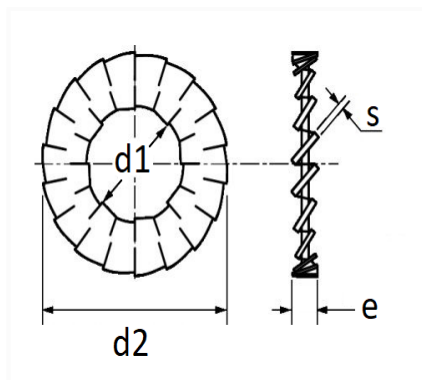

1 Allée des Bouleaux -F-95110 SANNOIS
 +33 (0)1 39 98 55 00
 info@restagraf.com

RONDELLE ÉVENTAIL AZ Ø 6 X 11 mm NFE 27-624 DENTURE EXTERNE

Code article	Nb de références	Nb de pièces	Conditionnement
551	1	50	SACHET

Informations techniques	
d1	6.1 mm
d2	11 mm
e	1.6 mm
s	0.7 mm

Matières

ACIER

Correspondances constructeurs*

CITROËN - PEUGEOT	695856	RENAULT	7903056008
-------------------	--------	---------	------------

* Informations non contractuelles données à titre indicatif