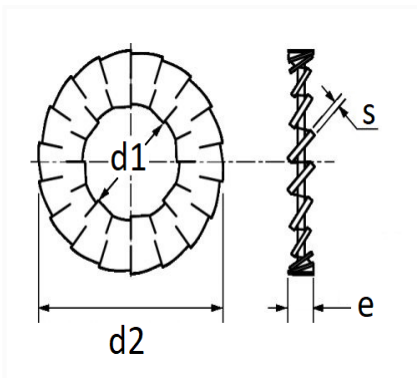

RONDELLE ÉVENTAIL AZ Ø 6 X 11 mm NFE 27-624 DENTURE EXTERNE

Code article	Nb de références	Nb de pièces	Conditionnement
551	1	50	SACHET

Informations techniques	
d1	6.1 mm
d2	11 mm
e	1.6 mm
s	0.7 mm

Matières