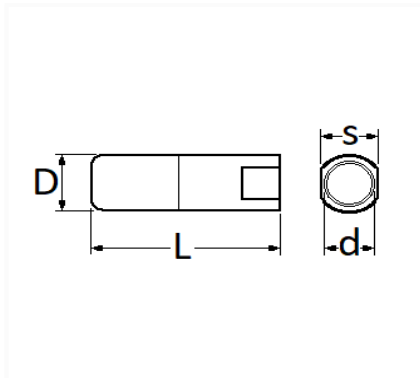

1 Allée des Bouleaux -F-95110 SANNOIS  
 +33 (0)1 39 98 55 00  
 info@restagraf.com

HYDRAULISCHE KLEM M10-1.00 VOOR VETNIPPEL

Item code	Number of References	Number of pieces	Conditioning
7362	1	5	

Technical informations	
L	36 mm
D	15 mm
s	13 mm
d	M10 x 1.00