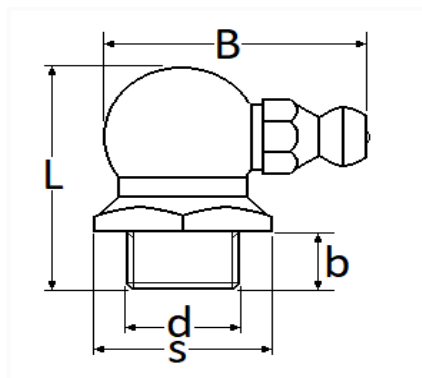

GRAISSEUR COUDÉ 90° M10-.1.00

Code article	Nb de références	Nb de pièces	Conditionnement
7361	1	5	SACHET

Informations techniques	
L	19.5 mm
B	19 mm
s	11 mm
d	M10 x 1.00
b	5.5 mm

Matières

ACIER

Correspondances constructeurs*