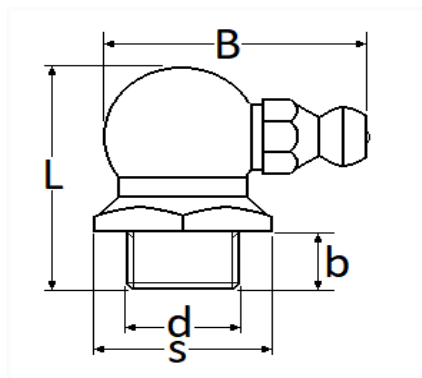

1 Allée des Bouleaux -F-95110 SANNOIS
 +33 (0)1 39 98 55 00
 info@restagraf.com

GRAISSEUR COUDÉ 90° M10-.1.00

Code article	Nb de références	Nb de pièces	Conditionnement
7361	1	5	SACHET

Informations techniques	
L	19.5 mm
B	19 mm
s	11 mm
d	M10 x 1.00
b	5.5 mm