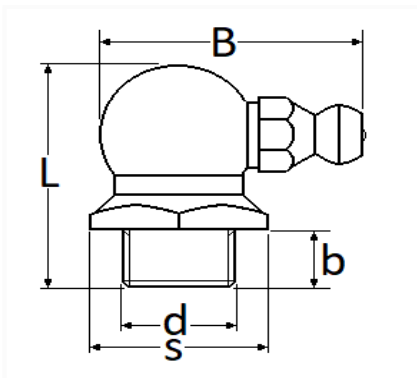

**GRAISSEUR COUDÉ 90° M8-1.25**

Code article	Nb de références	Nb de pièces	Conditionnement
7360	1	5	SACHET
40817	1	25	BOÎTE

Informations techniques	
L	18 mm
B	17 mm
s	9 mm
d	M8 x 1.25
b	5.5 mm

**Matières**