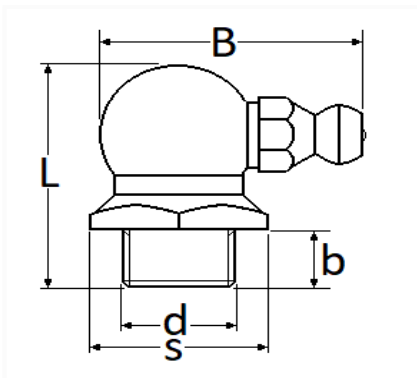

1 Allée des Bouleaux -F-95110 SANNOIS
 +33 (0)1 39 98 55 00
 info@restagraf.com

GRAISSEUR COUDÉ 90° M8-1.25

Code article	Nb de références	Nb de pièces	Conditionnement
7360	1	5	SACHET
40817	1	25	BOÎTE

Informations techniques	
L	18 mm
B	17 mm
s	9 mm
d	M8 x 1.25
b	5.5 mm