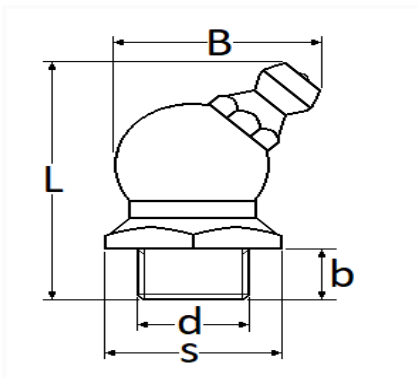

Informations techniques	
L	23.5 mm
B	17 mm
s	11 mm
d	M10 x 1.50
b	5.5 mm

Matières

ACIER