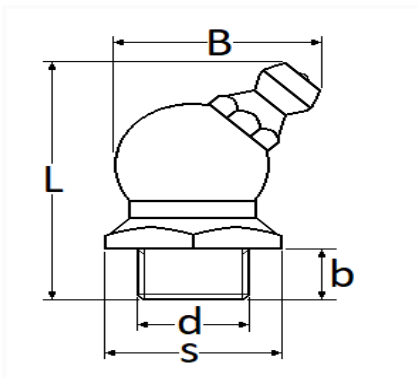

## GRAISSEUR COUDÉ 45° M10-1.50

| Code article | Nb de références | Nb de pièces | Conditionnement |
|--------------|------------------|--------------|-----------------|
| 7359         | 1                | 5            | SACHET          |
| 40815        | 1                | 50           | BOÎTE           |

| Informations techniques |            |
|-------------------------|------------|
| L                       | 23.5 mm    |
| B                       | 17 mm      |
| s                       | 11 mm      |
| d                       | M10 x 1.50 |
| b                       | 5.5 mm     |
|                         |            |
|                         |            |
|                         |            |
|                         |            |
|                         |            |