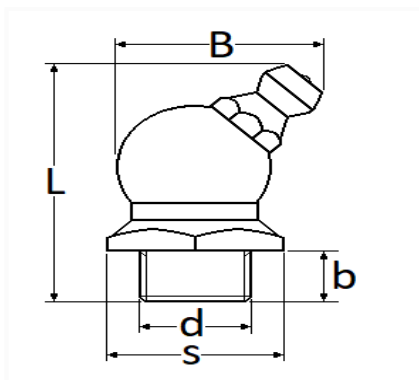

1 Allée des Bouleaux -F-95110 SANNOIS
 +33 (0)1 39 98 55 00
 info@restagraf.com

SCHMIERNIPPEL 45° M10-.100

Item code	Number of References	Number of pieces	Conditioning
7358	1	5	BEUTEL

Technical informations	
L	23.5 mm
B	17 mm
s	11 mm
d	M10 x 1.00
b	5.5 mm