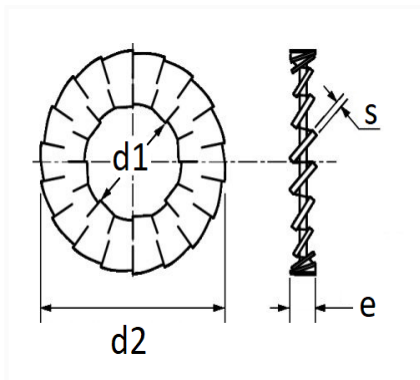

RONDELLE ÉVENTAIL AZ Ø 5 X 9 mm NFE 27-624 DENTURE EXTERNE

Code article	Nb de références	Nb de pièces	Conditionnement
550	1	55	SACHET

Informations techniques	
d1	5.1 mm
d2	9 mm
e	1.5 mm
s	0.5 mm

Matières
ACIER XC60