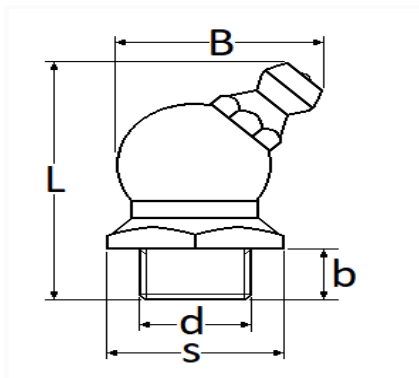

## GRAISSEUR COUDÉ 45° M8-1.25

Code article	Nb de références	Nb de pièces	Conditionnement
7357	1	5	SACHET
40813	1	50	BOÎTE

Informations techniques	
L	23.5 mm
B	16.5 mm
s	9 mm
d	M8 x 1.25
b	5.5 mm

Matières