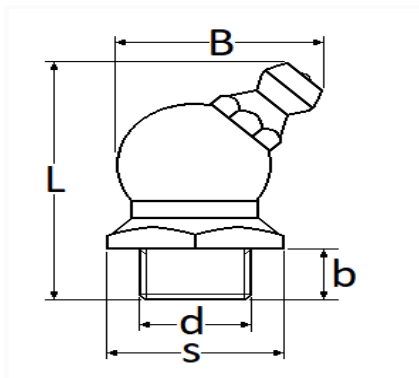

1 Allée des Bouleaux -F-95110 SANNOIS
 +33 (0)1 39 98 55 00
 info@restagraf.com

GRAISSEUR COUDÉ 45° M8-1.00

Code article	Nb de références	Nb de pièces	Conditionnement
7356	1	5	SACHET

Informations techniques	
L	23.5 mm
B	15.5 mm
s	9 mm
d	M8 x 1.00
b	5.5 mm