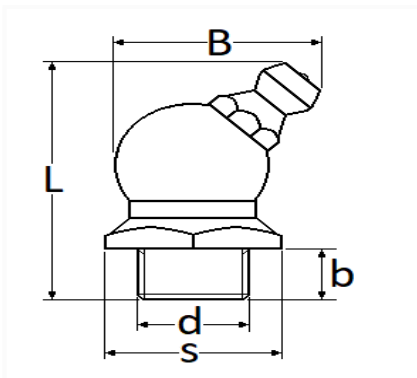

GRAISSEUR COUDÉ 45° M8-1.00

Code article	Nb de références	Nb de pièces	Conditionnement
7356	1	5	SACHET

Informations techniques	
L	23.5 mm
B	15.5 mm
s	9 mm
d	M8 x 1.00
b	5.5 mm

Matières

ACIER