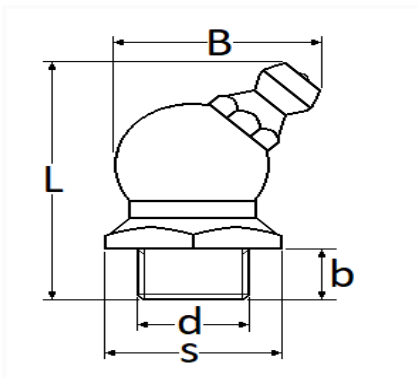

1 Allée des Bouleaux -F-95110 SANNOIS
 +33 (0)1 39 98 55 00
 info@restagraf.com

GRAISSEUR COUDÉ 45° M6-1.00

Code article	Nb de références	Nb de pièces	Conditionnement
7355	1	5	SACHET

Informations techniques	
L	23 mm
B	14.5 mm
s	9 mm
d	M6 x 1.00
b	5 mm