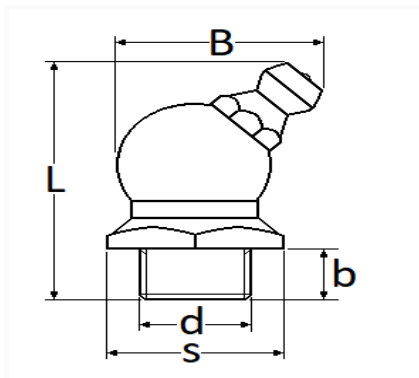

**GRAISSEUR COUDÉ 45° M6-1.00**

Code article	Nb de références	Nb de pièces	Conditionnement
7355	1	5	SACHET

Informations techniques	
L	23 mm
B	14.5 mm
s	9 mm
d	M6 x 1.00
b	5 mm

**Matières**

ACIER