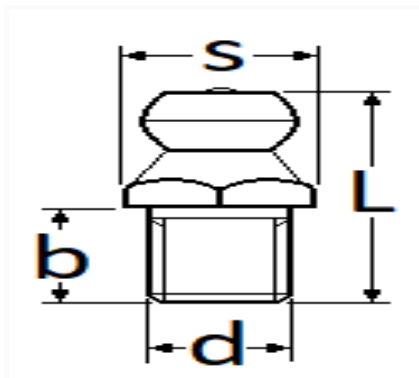

1 Allée des Bouleaux -F-95110 SANNOIS
+33 (0)1 39 98 55 00
info@restagraf.com

GRAISSEUR M10-1.50

Code article	Nb de références	Nb de pièces	Conditionnement
7354	1	5	SACHET
40805	1	50	BOÎTE

Informations techniques	
L	15.5 mm
s	11 mm
d	M10 x 1.50
b	5 mm