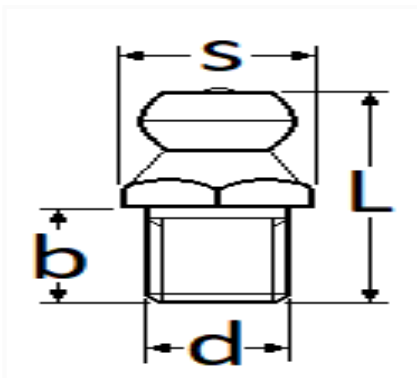

## GRAISSEUR M6-1.00

Code article	Nb de références	Nb de pièces	Conditionnement
7350	1	5	SACHET
40801	1	50	BOÎTE

Informations techniques	
L	15 mm
s	7 mm
d	M6 x 1.00
b	5 mm

Matières

ACIER