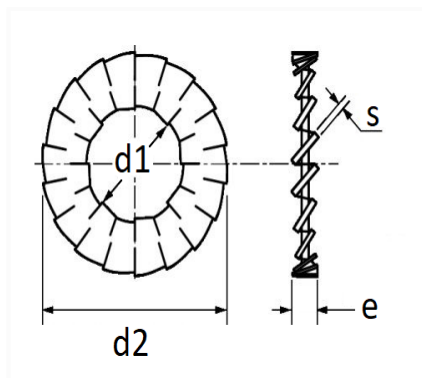

1 Allée des Bouleaux -F-95110 SANNOIS
 +33 (0)1 39 98 55 00
 info@restagraf.com

RONDELLE ÉVENTAIL AZ Ø 4 X 8 mm NFE 27-624 DENTURE EXTERNE

Code article	Nb de références	Nb de pièces	Conditionnement
549	1	55	SACHET

Informations techniques	
d1	4.1 mm
d2	8 mm
e	1.5 mm
s	0.5 mm

Correspondances constructeurs*

CITROËN - PEUGEOT

695854

* Informations non contractuelles données à titre indicatif