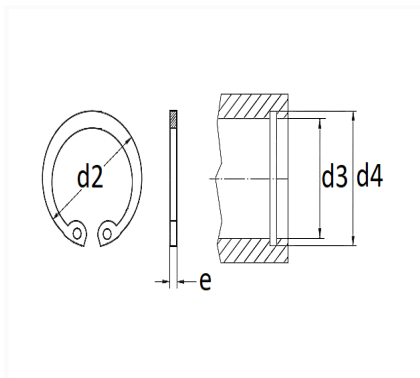

1 Allée des Bouleaux -F-95110 SANNOIS
 +33 (0)1 39 98 55 00
 info@restagraf.com

SEGMENT D'ARRÊT Ø 40 X 1,75 mm DIN 472 INTÉRIEUR

Code article	Nb de références	Nb de pièces	Conditionnement
7337	1	5	SACHET

Informations techniques	
d3	40 mm
d2	43.5 mm
d4	43.5 mm
e	1.75 mm

Matières

ACIER XC75