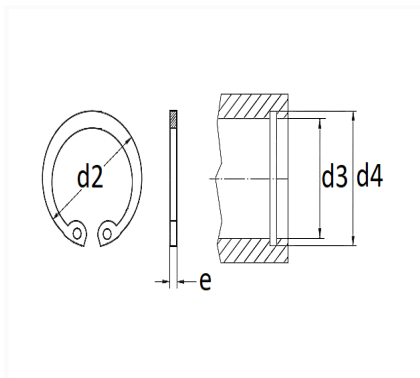

## SEGMENT D'ARRÊT Ø 38 X 1,5 mm DIN 472 INTÉRIEUR

Code article	Nb de références	Nb de pièces	Conditionnement
7336	1	10	SACHET

Informations techniques	
d3	38 mm
d2	40.8 mm
d4	40 mm
e	1.5 mm