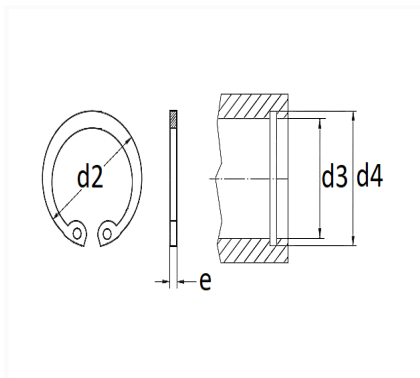

1 Allée des Bouleaux -F-95110 SANNOIS
+33 (0)1 39 98 55 00
info@restagraf.com

SEGMENT D'ARRÊT Ø 36 X 1,5 mm DIN 472 INTÉRIEUR

Code article	Nb de références	Nb de pièces	Conditionnement
7335	1	10	SACHET

Informations techniques	
d3	36 mm
d2	38.8 mm
d4	38 mm
e	1.5 mm