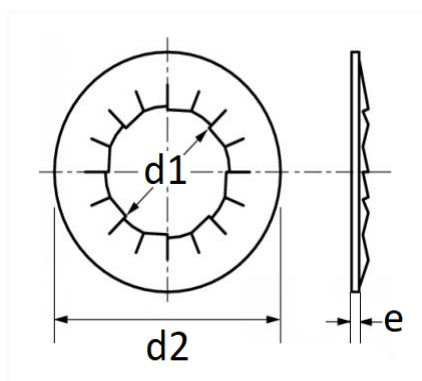

1 Allée des Bouleaux -F-95110 SANNOIS
 +33 (0)1 39 98 55 00
 info@restagraf.com

RONDELLE ÉVENTAIL CONIQUE JZC Ø 10 X 20 mm NF E25-512 CONIQUE À DENTURE INTERNE

Code article	Nb de références	Nb de pièces	Conditionnement
546	1	55	SACHET

Informations techniques	
d1	10.2 mm
d2	20 mm
e	1 mm

Matières

ACIER XC75