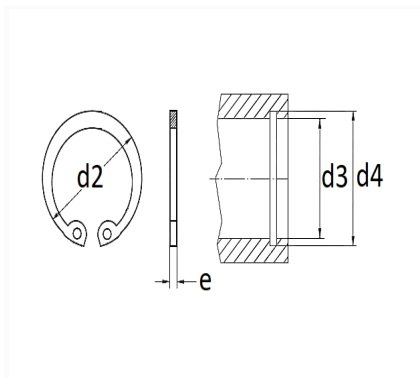

1 Allée des Bouleaux -F-95110 SANNOIS
 +33 (0)1 39 98 55 00
 info@restagraf.com

SEGMENT D'ARRÊT Ø 35 X 1,5 mm DIN 472 INTÉRIEUR

Code article	Nb de références	Nb de pièces	Conditionnement
7334	1	10	SACHET

Informations techniques	
d3	35 mm
d2	37.8 mm
d4	37 mm
e	1.5 mm

Matières

ACIER XC75