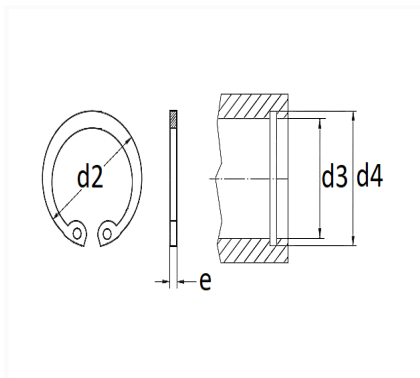

## SEGMENT D'ARRÊT Ø 32 X 1,2 mm DIN 472 INTÉRIEUR

Code article	Nb de références	Nb de pièces	Conditionnement
7333	1	15	SACHET

Informations techniques	
d3	32 mm
d2	34.4 mm
d4	33.7 mm
e	1.2 mm