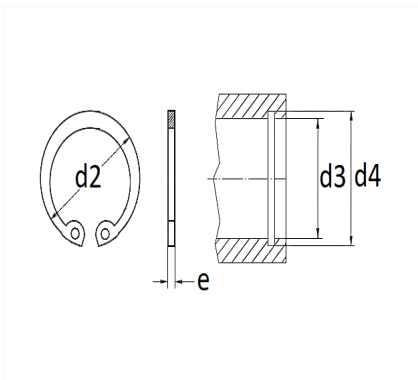

**SEGMENT D'ARRÊT Ø 32 X 1,2 mm DIN 472 INTÉRIEUR**

Code article	Nb de références	Nb de pièces	Conditionnement
7333	1	15	SACHET

Informations techniques	
d3	32 mm
d2	34.4 mm
d4	33.7 mm
e	1.2 mm

**Matières**