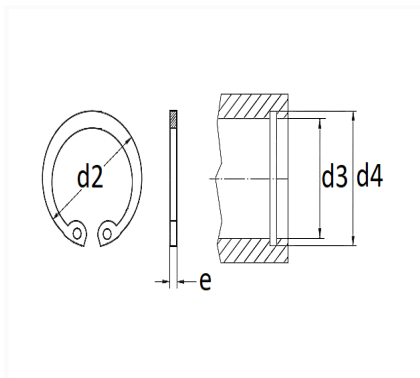

## SEGMENT D'ARRÊT Ø 30 X 1,2 mm DIN 472 INTÉRIEUR

Code article	Nb de références	Nb de pièces	Conditionnement
7332	1	15	SACHET

Informations techniques	
d3	30 mm
d2	32.1 mm
d4	31.4 mm
e	1.2 mm