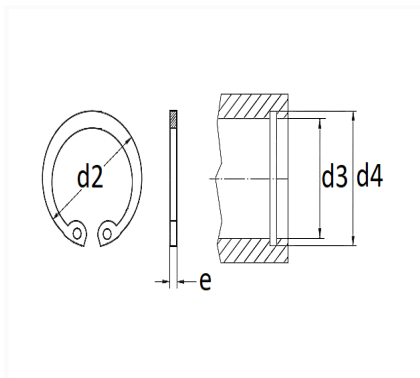

1 Allée des Bouleaux -F-95110 SANNOIS
 +33 (0)1 39 98 55 00
 info@restagraf.com

SEGMENT D'ARRÊT Ø 30 X 1,2 mm DIN 472 INTÉRIEUR

Code article	Nb de références	Nb de pièces	Conditionnement
7332	1	15	SACHET

Informations techniques	
d3	30 mm
d2	32.1 mm
d4	31.4 mm
e	1.2 mm

Matières

ACIER XC75