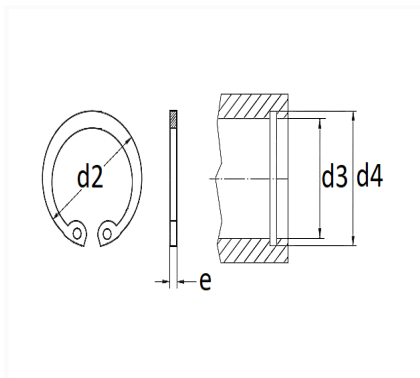

1 Allée des Bouleaux -F-95110 SANNOIS
 +33 (0)1 39 98 55 00
 info@restagraf.com

SEGMENT D'ARRÊT Ø 27 X 1,2 mm DIN 472 INTÉRIEUR

Code article	Nb de références	Nb de pièces	Conditionnement
7330	1	15	SACHET

Informations techniques	
d3	27 mm
d2	29.1 mm
d4	28.4 mm
e	1.2 mm

Matières

ACIER XC75