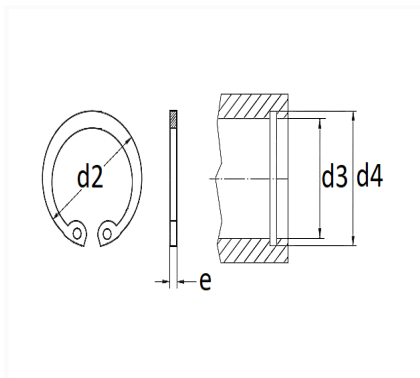

1 Allée des Bouleaux -F-95110 SANNOIS
+33 (0)1 39 98 55 00
info@restagraf.com

SEGMENT D'ARRÊT Ø 26 X 1,2 mm DIN 472 INTÉRIEUR

Code article	Nb de références	Nb de pièces	Conditionnement
7329	1	15	SACHET

Informations techniques	
d3	26 mm
d2	27.9 mm
d4	27.2 mm
e	1.2 mm