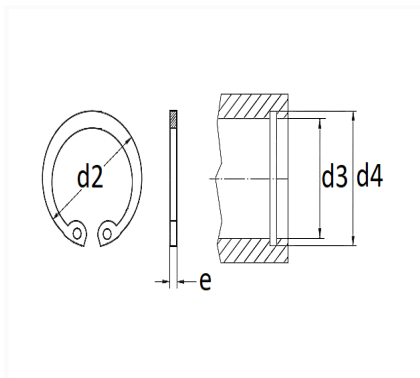

## SEGMENT D'ARRÊT Ø 25 X 1,2 mm DIN 472 INTÉRIEUR

Code article	Nb de références	Nb de pièces	Conditionnement
7328	1	15	SACHET

Informations techniques	
d3	25 mm
d2	26.9 mm
d4	26.2 mm
e	1.2 mm