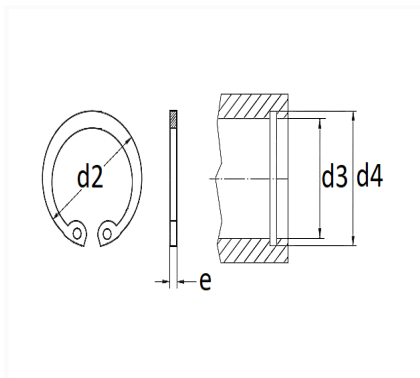

## SEGMENT D'ARRÊT Ø 22 X 1 mm DIN 472 INTÉRIEUR

Code article	Nb de références	Nb de pièces	Conditionnement
7326	1	25	SACHET

Informations techniques	
d3	22 mm
d2	23.5 mm
d4	23 mm
e	1 mm