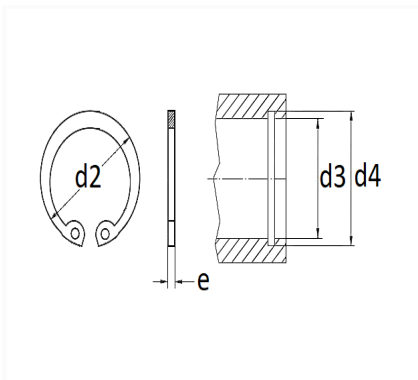

## SEGMENT D'ARRÊT Ø 20 X 1 mm DIN 472 INTÉRIEUR

Code article	Nb de références	Nb de pièces	Conditionnement
7325	1	25	SACHET

Informations techniques	
d3	20 mm
d2	21.5 mm
d4	21 mm
e	1 mm