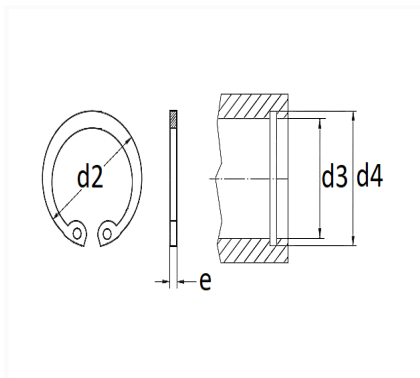

## SEGMENT D'ARRÊT Ø 20 X 1 mm DIN 472 INTÉRIEUR

Code article	Nb de références	Nb de pièces	Conditionnement
7325	1	25	SACHET

Informations techniques	
d3	20 mm
d2	21.5 mm
d4	21 mm
e	1 mm