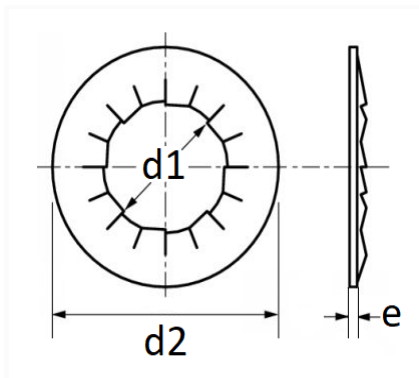

RONDELLE ÉVENTAIL CONIQUE JZC Ø 8 X 22 mm NF E25-512 CONIQUE À DENTURE INTERNE

Code article	Nb de références	Nb de pièces	Conditionnement
543	1	45	SACHET

Informations techniques	
d1	8.15 mm
d2	22 mm
e	1 mm