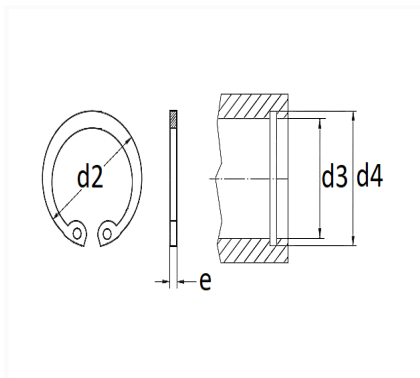

## SEGMENT D'ARRÊT Ø 18 X 1 mm DIN 472 INTÉRIEUR

Code article	Nb de références	Nb de pièces	Conditionnement
7324	1	30	SACHET

Informations techniques	
d3	18 mm
d2	19.5 mm
d4	19 mm
e	1 mm