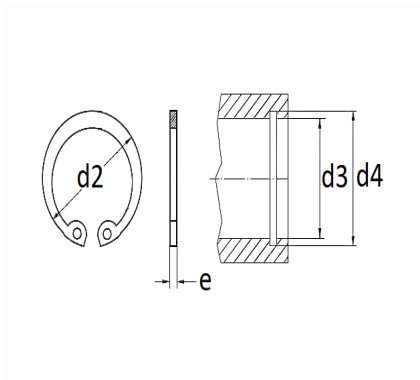

**SEGMENT D'ARRÊT Ø 16 X 1 mm DIN 472 INTÉRIEUR**

Code article	Nb de références	Nb de pièces	Conditionnement
7323	1	35	SACHET

Informations techniques	
d3	16 mm
d2	17.3 mm
d4	16.8 mm
e	1 mm

**Matières**

ACIER XC75