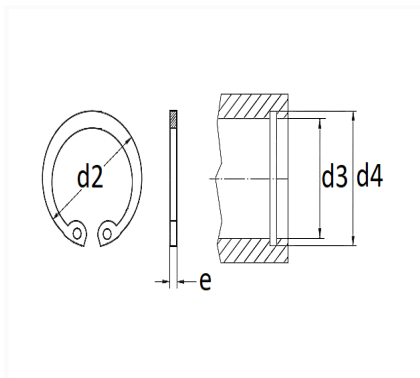

## SEGMENT D'ARRÊT Ø 14 X 1 mm DIN 472 INTÉRIEUR

Code article	Nb de références	Nb de pièces	Conditionnement
7321	1	40	SACHET

Informations techniques	
d3	14 mm
d2	15.1 mm
d4	14.6 mm
e	1 mm