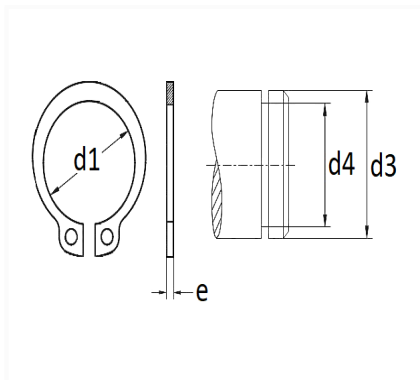

1 Allée des Bouleaux -F-95110 SANNOIS
 +33 (0)1 39 98 55 00
 info@restagraf.com

SEGMENT D'ARRÊT Ø 40 X 1,75 mm DIN 471 EXTÉRIEUR

Code article	Nb de références	Nb de pièces	Conditionnement
7320	1	5	SACHET

Informations techniques	
d3	40 mm
d1	36.5 mm
d4	37.5 mm
e	1.75 mm

Matières

ACIER XC75