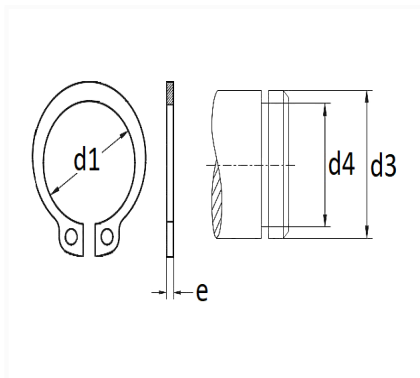

1 Allée des Bouleaux -F-95110 SANNOIS
 +33 (0)1 39 98 55 00
 info@restagraf.com

SEGMENT D'ARRÊT Ø 40 X 1,75 mm DIN 471 EXTÉRIEUR

Code article	Nb de références	Nb de pièces	Conditionnement
7320	1	5	SACHET

Informations techniques	
d3	40 mm
d1	36.5 mm
d4	37.5 mm
e	1.75 mm

Matières

ACIER XC75