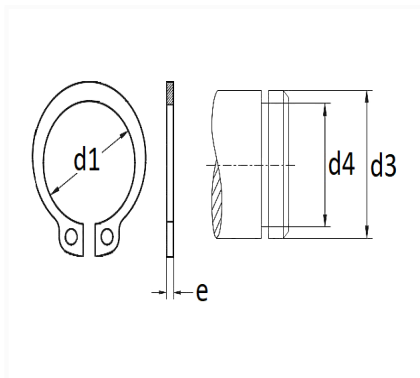

1 Allée des Bouleaux -F-95110 SANNOIS
 +33 (0)1 39 98 55 00
 info@restagraf.com

SEGMENT D'ARRÊT Ø 36 X 1,75 mm DIN 471 EXTÉRIEUR

Code article	Nb de références	Nb de pièces	Conditionnement
7319	1	5	SACHET

Informations techniques	
d3	36 mm
d1	33.2 mm
d4	34 mm
e	1.75 mm

Matières

ACIER XC75