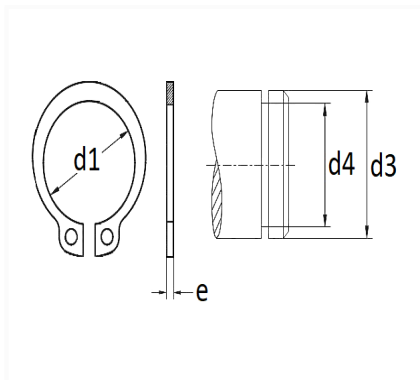

## SEGMENT D'ARRÊT Ø 36 X 1,75 mm DIN 471 EXTÉRIEUR

Code article	Nb de références	Nb de pièces	Conditionnement
7319	1	5	SACHET

Informations techniques	
d3	36 mm
d1	33.2 mm
d4	34 mm
e	1.75 mm