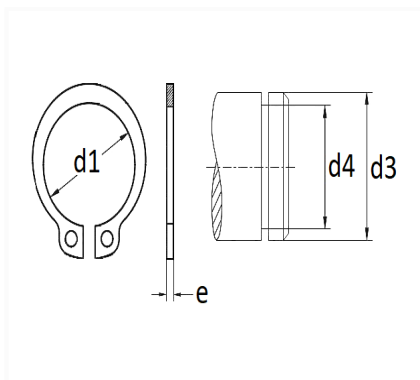

1 Allée des Bouleaux -F-95110 SANNOIS
 +33 (0)1 39 98 55 00
 info@restagraf.com

SEGMENT D'ARRÊT Ø 36 X 1,75 mm DIN 471 EXTÉRIEUR

Code article	Nb de références	Nb de pièces	Conditionnement
7319	1	5	SACHET

Informations techniques	
d3	36 mm
d1	33.2 mm
d4	34 mm
e	1.75 mm

Matières

ACIER XC75