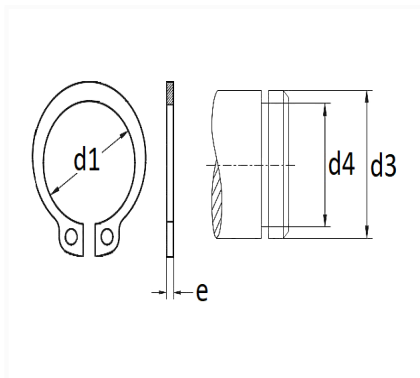

Informations techniques	
d3	35 mm
d1	32.2 mm
d4	33 mm
e	1.5 mm

Matières

ACIER XC75