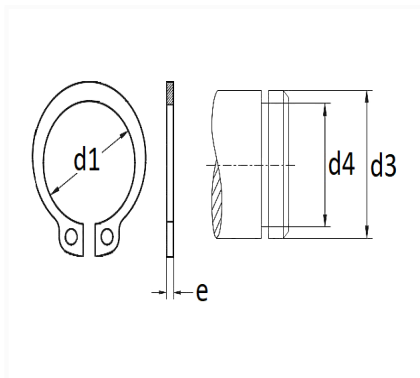

## SEGMENT D'ARRÊT Ø 35 X 1,5 mm DIN 471 EXTÉRIEUR

Code article	Nb de références	Nb de pièces	Conditionnement
7318	1	5	SACHET

Informations techniques	
d3	35 mm
d1	32.2 mm
d4	33 mm
e	1.5 mm