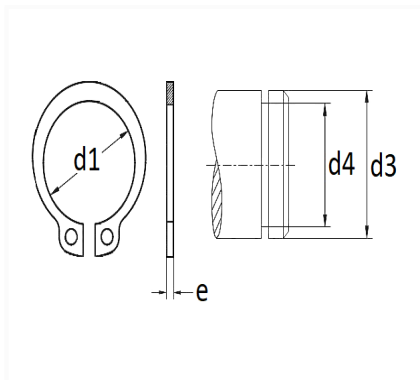

## SEGMENT D'ARRÊT Ø 35 X 1,5 mm DIN 471 EXTÉRIEUR

Code article	Nb de références	Nb de pièces	Conditionnement
7318	1	5	SACHET

Informations techniques	
d3	35 mm
d1	32.2 mm
d4	33 mm
e	1.5 mm