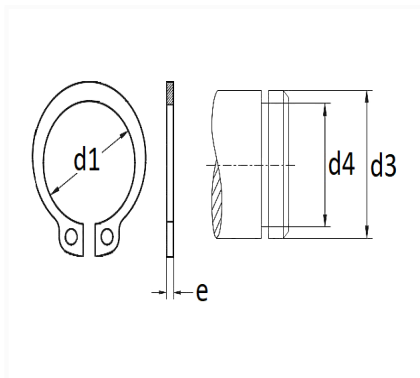

1 Allée des Bouleaux -F-95110 SANNOIS
 +33 (0)1 39 98 55 00
 info@restagraf.com

SEGMENT D'ARRÊT Ø 32 X 1,5 mm DIN 471 EXTÉRIEUR

Code article	Nb de références	Nb de pièces	Conditionnement
7317	1	10	SACHET

Informations techniques	
d3	32 mm
d1	29.6 mm
d4	30.3 mm
e	1.5 mm

Matières

ACIER XC75