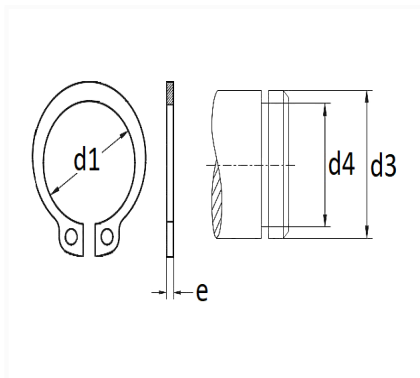

1 Allée des Bouleaux -F-95110 SANNOIS
+33 (0)1 39 98 55 00
info@restagraf.com

SEGMENT D'ARRÊT Ø 28 X 1,5 mm DIN 471 EXTÉRIEUR

Code article	Nb de références	Nb de pièces	Conditionnement
7315	1	10	SACHET

Informations techniques	
d3	28 mm
d1	25.9 mm
d4	26.6 mm
e	1.5 mm