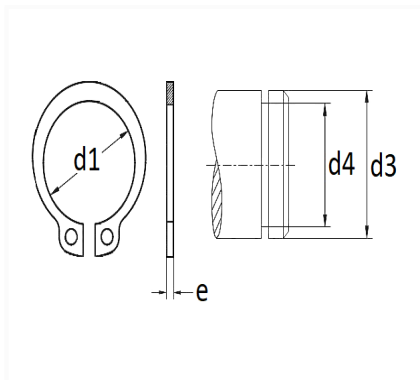

1 Allée des Bouleaux -F-95110 SANNOIS
 +33 (0)1 39 98 55 00
 info@restagraf.com

SEGMENT D'ARRÊT Ø 28 X 1,5 mm DIN 471 EXTÉRIEUR

Code article	Nb de références	Nb de pièces	Conditionnement
7315	1	10	SACHET

Informations techniques	
d3	28 mm
d1	25.9 mm
d4	26.6 mm
e	1.5 mm

Matières
ACIER XC75