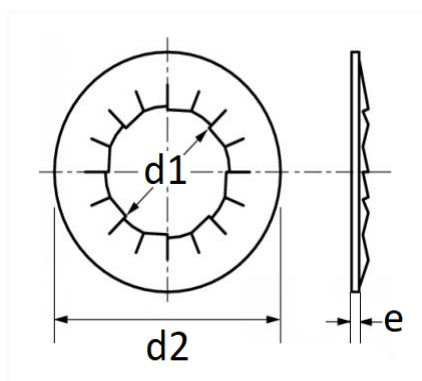

## RONDELLE ÉVENTAIL CONIQUE JZC Ø 8 X 17.5 mm NF E25-512 CONIQUE À DENTURE INTERNE

Code article	Nb de références	Nb de pièces	Conditionnement
542	1	50	SACHET

Informations techniques	
d1	8.1 mm
d2	17.5 mm
e	0.9 mm