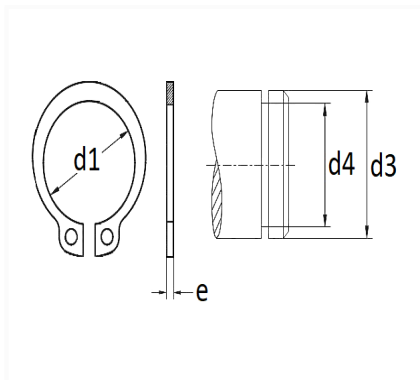

1 Allée des Bouleaux -F-95110 SANNOIS
+33 (0)1 39 98 55 00
info@restagraf.com

SEGMENT D'ARRÊT Ø 25 X 1,2 mm DIN 471 EXTÉRIEUR

Code article	Nb de références	Nb de pièces	Conditionnement
7314	1	15	SACHET

Informations techniques	
d3	25 mm
d1	23.2 mm
d4	23.9 mm
e	1.2 mm