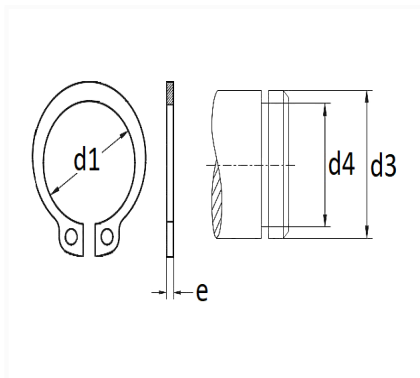

## SEGMENT D'ARRÊT Ø 24 X 1,2 mm DIN 471 EXTÉRIEUR

Code article	Nb de références	Nb de pièces	Conditionnement
7313	1	15	SACHET

Informations techniques	
d3	24 mm
d1	22.2 mm
d4	22.9 mm
e	1.2 mm