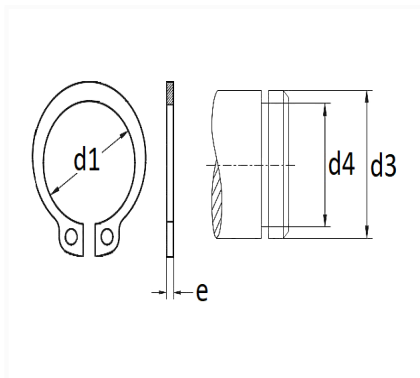

1 Allée des Bouleaux -F-95110 SANNOIS
 +33 (0)1 39 98 55 00
 info@restagraf.com

SEGMENT D'ARRÊT Ø 24 X 1,2 mm DIN 471 EXTÉRIEUR

Code article	Nb de références	Nb de pièces	Conditionnement
7313	1	15	SACHET

Informations techniques	
d3	24 mm
d1	22.2 mm
d4	22.9 mm
e	1.2 mm

Matières

ACIER XC75