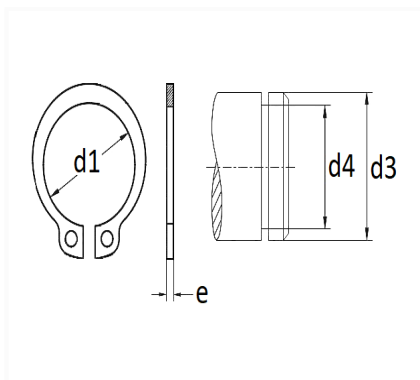

1 Allée des Bouleaux -F-95110 SANNOIS
+33 (0)1 39 98 55 00
info@restagraf.com

SEGMENT D'ARRÊT Ø 22 X 1,2 mm DIN 471 EXTÉRIEUR

Code article	Nb de références	Nb de pièces	Conditionnement
7312	1	15	SACHET

Informations techniques	
d3	22 mm
d1	20.5 mm
d4	21 mm
e	1.2 mm