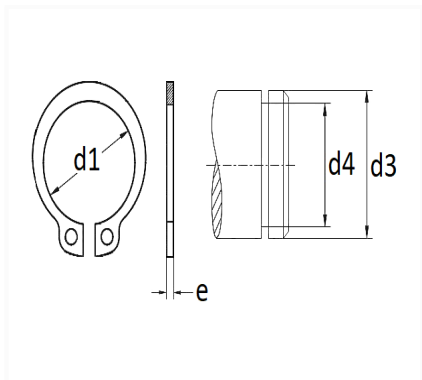

1 Allée des Bouleaux -F-95110 SANNOIS
 +33 (0)1 39 98 55 00
 info@restagraf.com

SEGMENT D'ARRÊT Ø 22 X 1,2 mm DIN 471 EXTÉRIEUR

Code article	Nb de références	Nb de pièces	Conditionnement
7312	1	15	SACHET

Informations techniques	
d3	22 mm
d1	20.5 mm
d4	21 mm
e	1.2 mm

Matières
ACIER XC75