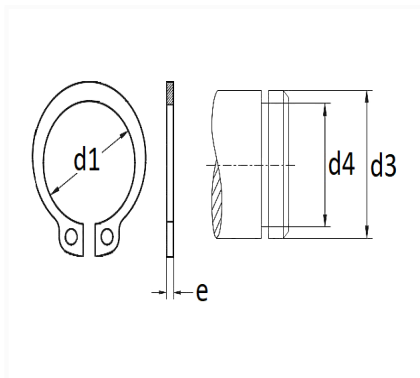

1 Allée des Bouleaux -F-95110 SANNOIS
 +33 (0)1 39 98 55 00
 info@restagraf.com

SEGMENT D'ARRÊT Ø 20 X 1,2 mm DIN 471 EXTÉRIEUR

Code article	Nb de références	Nb de pièces	Conditionnement
7311	1	20	SACHET

Informations techniques	
d3	20 mm
d1	18.5 mm
d4	19 mm
e	1.2 mm

Matières

ACIER XC75