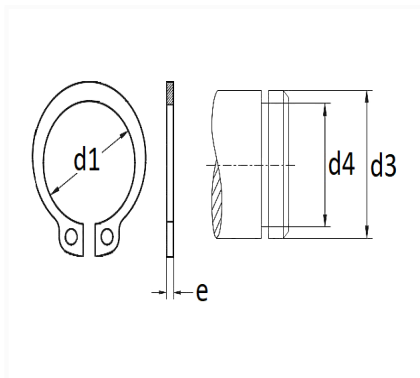

1 Allée des Bouleaux -F-95110 SANNOIS
 +33 (0)1 39 98 55 00
 info@restagraf.com

SEGMENT D'ARRÊT Ø 20 X 1,2 mm DIN 471 EXTÉRIEUR

| Code article | Nb de références | Nb de pièces | Conditionnement |
|--------------|------------------|--------------|-----------------|
| 7311 | 1 | 20 | SACHET |

| Informations techniques | |
|-------------------------|---------|
| d3 | 20 mm |
| d1 | 18.5 mm |
| d4 | 19 mm |
| e | 1.2 mm |
| | |
| | |
| | |
| | |
| | |
| | |

Matières

ACIER XC75