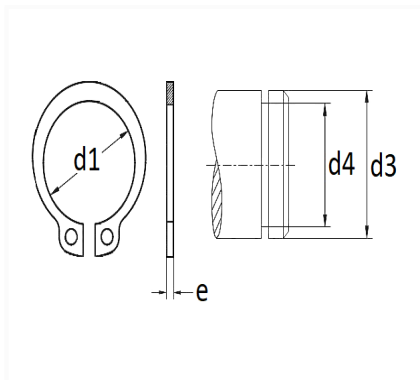

## SEGMENT D'ARRÊT Ø 18 X 1,2 mm DIN 471 EXTÉRIEUR

Code article	Nb de références	Nb de pièces	Conditionnement
7310	1	20	SACHET

Informations techniques	
d3	18 mm
d1	16.5 mm
d4	17 mm
e	1.2 mm

Matières
ACIER XC75