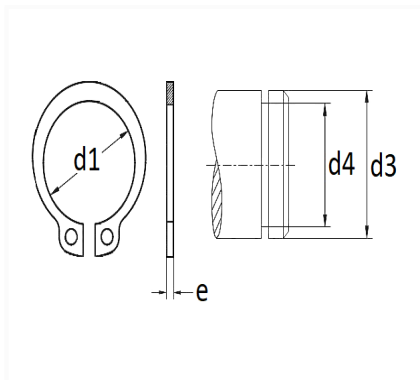

1 Allée des Bouleaux -F-95110 SANNOIS
 +33 (0)1 39 98 55 00
 info@restagraf.com

SEGMENT D'ARRÊT Ø 17 X 1 mm DIN 471 EXTÉRIEUR

Code article	Nb de références	Nb de pièces	Conditionnement
7309	1	25	SACHET

Informations techniques	
d3	17 mm
d1	15.7 mm
d4	16.2 mm
e	1 mm