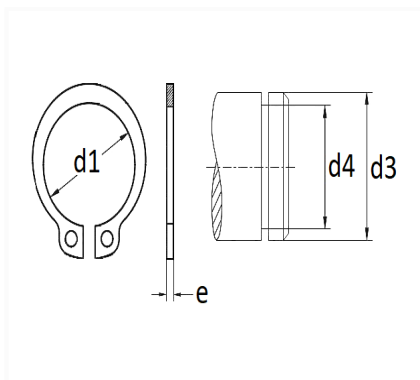

## SEGMENT D'ARRÊT Ø 17 X 1 mm DIN 471 EXTÉRIEUR

Code article	Nb de références	Nb de pièces	Conditionnement
7309	1	25	SACHET

Informations techniques	
d3	17 mm
d1	15.7 mm
d4	16.2 mm
e	1 mm