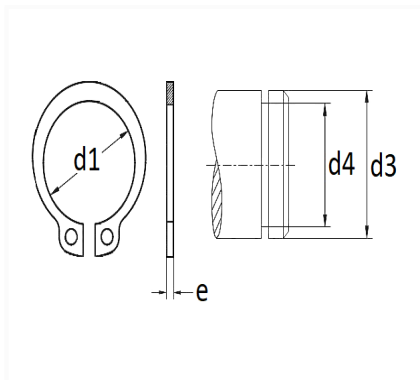

1 Allée des Bouleaux -F-95110 SANNOIS
 +33 (0)1 39 98 55 00
 info@restagraf.com

SEGMENT D'ARRÊT Ø 16 X 1 mm DIN 471 EXTÉRIEUR

Code article	Nb de références	Nb de pièces	Conditionnement
7308	1	30	SACHET

Informations techniques	
d3	16 mm
d1	14.7 mm
d4	15.2 mm
e	1 mm