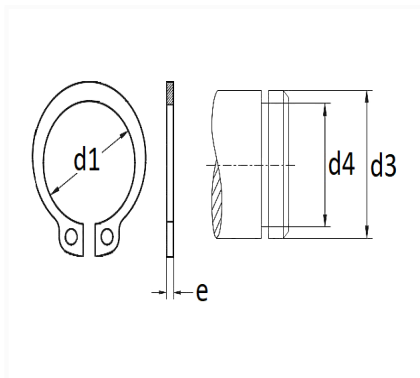

## SEGMENT D'ARRÊT Ø 16 X 1 mm DIN 471 EXTÉRIEUR

Code article	Nb de références	Nb de pièces	Conditionnement
7308	1	30	SACHET

Informations techniques	
d3	16 mm
d1	14.7 mm
d4	15.2 mm
e	1 mm